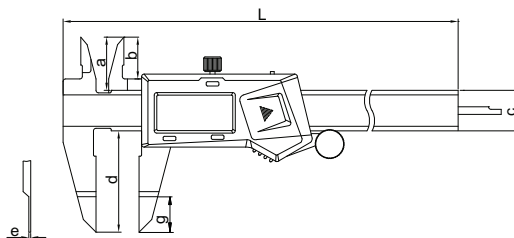

## PAQUÍMETRO DIGITAL COM BICOS TIPO LÂMINA

1188-150A

- Para medição dentro de pequenos entalhes
- Resolução: 0.01 mm/0.0005"
- Teclas: liga/desliga, zero, mm/polegada
- Desligamento automático, movendo o cursor o instrumento liga automaticamente
- O instrumento pode ser movido em altas velocidades sem perder a referência
- Bateria CR2032
- Saída de dados via USB
- Fabricado em aço inoxidável
- Acessório opcional: cabo de conexão para saída de dados para computador (pág. A1-A2)

(mm)

Código	Capacidade	Exatidão	L	a	b	c	d	e	g
1188-150A	0-150mm/0-6"	±0.03mm	236	21	16	16	40	0.75	17
1188-200A	0-200mm/0-8"	±0.03mm	286	24	19	16	50	0.75	17
1188-300A	0-300mm/0-12"	±0.04mm	400	25	20.5	17	60	1.00	17