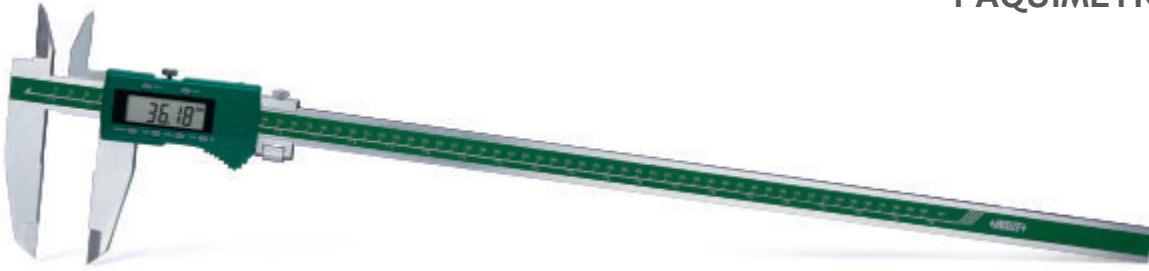

PAQUÍMETRO DIGITAL

1135-601

- Com bicos traseiros para medição interna
- Resolução: 0.01 mm/0.0005"
- Teclas: liga/desliga, zero, mm/polegada, ABS e Preset
- Medição absoluta e incremental
- Bateria CR2032
- Saída de dados
- Fabricado em aço inoxidável
- Acessório opcional: cabo de conexão para saída de dados para computador (pág. A1-A2)

Código	Capacidade	Exatidão	a	c	d	L
1135-451	0-450mm/0-18"	±0.05mm	45	24	100	625
1135-601	0-600mm/0-24"	±0.05mm	45	24	100	770
1135-1002	0-1000mm/0-40"	±0.08mm	60	31	150	1220

(mm)