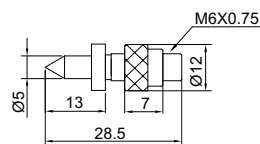

MEDIDOR DE DEFLEXÃO DE VIRABREQUIM

2841-500

Unit: mm

relógio comparador

contrapeso

haste de extensão

pontas de contatos com rosca de ajuste

- Para verificação de deflexão de virabrequins
- Um contrapeso é montado na parte traseira do relógio comparador para manter a face de leitura para cima para facilitar a leitura

Código	Capacidade	Curso do relógio	Graduação	Haste de extensão	Exatidão
2841-300	60-300mm	0-3mm	0.01mm	16mm, 32mm, 64mm, 128mm	±0.016mm
2841-500	60-500mm	0-3mm	0.01mm	16mm, 32mm, 64mm, 96mm, 128mm, 192mm	±0.016mm