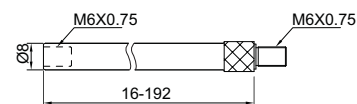

MEDIDOR DE DEFLEXÃO DE VIRABREQUIM

2841-500

Unit: mm

relógio comparador

contrapeso

haste de extensão

pontas de contatos com rosca de ajuste

- Para verificação de deflexão de virabrequins
- Um contrapeso é montado na parte traseira do relógio comparador para manter a face de leitura para cima para facilitar a leitura

Código	Capacidade	Curso do relógio	Graduação	Haste de extensão	Exatidão
2841-300	60-300mm	0-3mm	0.01mm	16mm, 32mm, 64mm, 128mm	±0.016mm
2841-500	60-500mm	0-3mm	0.01mm	16mm, 32mm, 64mm, 96mm, 128mm, 192mm	±0.016mm