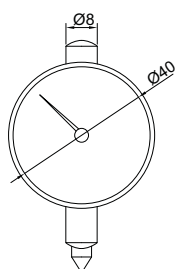

MEDIDOR DE DEFLEXÃO DE VIRABREQUIM

2841-500

Unit: mm

relógio comparador

contrapeso

haste de extensão

pontas de contatos com rosca de ajuste

- Para verificação de deflexão de virabrequins
- Um contrapeso é montado na parte traseira do relógio comparador para manter a face de leitura para cima para facilitar a leitura

Código	Capacidade	Curso do relógio	Graduação	Haste de extensão	Exatidão
2841-300	60-300mm	0-3mm	0.01mm	16mm, 32mm, 64mm, 128mm	±0.016mm
2841-500	60-500mm	0-3mm	0.01mm	16mm, 32mm, 64mm, 96mm, 128mm, 192mm	±0.016mm