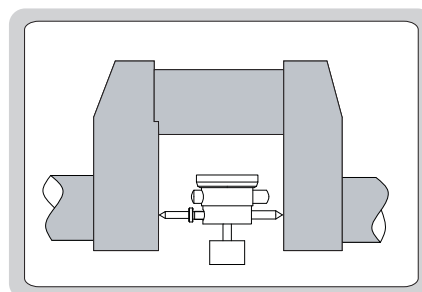

MEDIDOR DE DEFLEXÃO DE VIRABREQUIM

2841-500

Unit: mm

relógio comparador

contrapeso

haste de extensão

pontas de contatos com rosca de ajuste

- Para verificação de deflexão de virabrequins
- Um contrapeso é montado na parte traseira do relógio comparador para manter a face de leitura para cima para facilitar a leitura

Código	Capacidade	Curso do relógio	Graduação	Haste de extensão	Exatidão
2841-300	60-300mm	0-3mm	0.01mm	16mm, 32mm, 64mm, 128mm	±0.016mm
2841-500	60-500mm	0-3mm	0.01mm	16mm, 32mm, 64mm, 96mm, 128mm, 192mm	±0.016mm