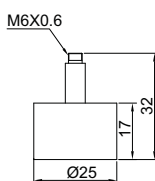

MEDIDOR DE DEFLEXÃO DE VIRABREQUIM

2841-500

Unit: mm

relógio comparador

contrapeso

haste de extensão

pontas de contatos com rosca de ajuste

- Para verificação de deflexão de virabrequins
- Um contrapeso é montado na parte traseira do relógio comparador para manter a face de leitura para cima para facilitar a leitura

Código	Capacidade	Curso do relógio	Graduação	Haste de extensão	Exatidão
2841-300	60-300mm	0-3mm	0.01mm	16mm, 32mm, 64mm, 128mm	±0.016mm
2841-500	60-500mm	0-3mm	0.01mm	16mm, 32mm, 64mm, 96mm, 128mm, 192mm	±0.016mm