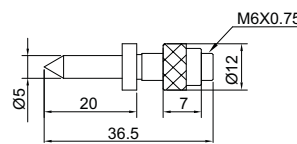

MEDIDOR DE DEFLEXÃO DE VIRABREQUIM

2841-500

Unit: mm

relógio comparador

contrapeso

haste de extensão

pontas de contatos com rosca de ajuste

- Para verificação de deflexão de virabrequins
- Um contrapeso é montado na parte traseira do relógio comparador para manter a face de leitura para cima para facilitar a leitura

Código	Capacidade	Curso do relógio	Graduação	Haste de extensão	Exatidão
2841-300	60-300mm	0-3mm	0.01mm	16mm, 32mm, 64mm, 128mm	±0.016mm
2841-500	60-500mm	0-3mm	0.01mm	16mm, 32mm, 64mm, 96mm, 128mm, 192mm	±0.016mm