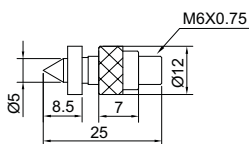

MEDIDOR DE DEFLEXÃO DE VIRABREQUIM

2841-500

Unit: mm

relógio comparador

contrapeso

haste de extensão

pontas de contatos com rosca de ajuste

- Para verificação de deflexão de virabrequins
- Um contrapeso é montado na parte traseira do relógio comparador para manter a face de leitura para cima para facilitar a leitura

Código	Capacidade	Curso do relógio	Graduação	Haste de extensão	Exatidão
2841-300	60-300mm	0-3mm	0.01mm	16mm, 32mm, 64mm, 128mm	±0.016mm
2841-500	60-500mm	0-3mm	0.01mm	16mm, 32mm, 64mm, 96mm, 128mm, 192mm	±0.016mm