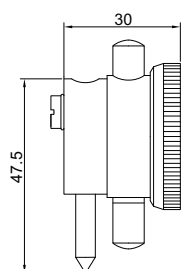

MEDIDOR DE DEFLEXÃO DE VIRABREQUIM

2841-500

Unit: mm

relógio comparador

contrapeso

haste de extensão

pontas de contatos com rosca de ajuste

- Para verificação de deflexão de virabrequins
- Um contrapeso é montado na parte traseira do relógio comparador para manter a face de leitura para cima para facilitar a leitura

Código	Capacidade	Curso do relógio	Graduação	Haste de extensão	Exatidão
2841-300	60-300mm	0-3mm	0.01mm	16mm, 32mm, 64mm, 128mm	±0.016mm
2841-500	60-500mm	0-3mm	0.01mm	16mm, 32mm, 64mm, 96mm, 128mm, 192mm	±0.016mm