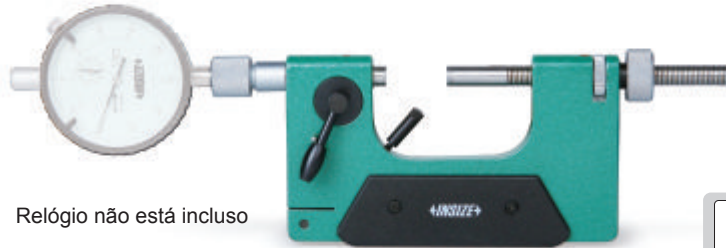

CALIBRADOR DE BOCA COM RELÓGIO

2184-50W

Relógio não está incluso

Código	Capacidade	A	B
2184-25W	0-25mm	34	18
2184-50W	0-50mm	62	32
2184-100W	50-100mm	112	62
2184-150W	100-150mm	162	85
2184-200W	150-200mm	212	110

Relógios opcionais

- Para medição rápida tipo passa não passa de diâmetros de eixos
- Curso do batente retrátil: 3mm
- Força de medição: 6-9N
- Faces de medição feitas em metal duro
- Relógios comparadores opcionais:
 - relógio comparador capacidade 10mm, graduação 0.01 mm (código 2308-10FA)
 - relógio digital, capacidade 12.7mm/0.5", resolução 0.001 mm/0.00005" (código 2103-10F)
 - relógio digital, capacidade 12.7mm/0.5", resolution 0.01 mm/0.0005" (código 2104-10F)