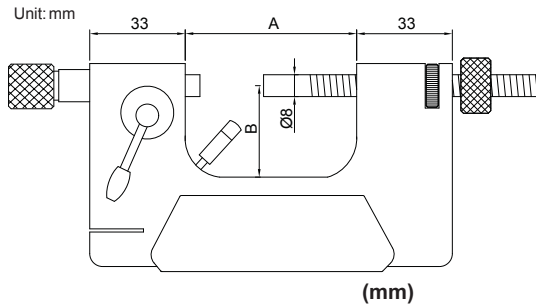

CALIBRADOR DE BOCA COM RELÓGIO

2184-50W

Relógio não está incluso

Código	Capacidade	A	B
2184-25W	0-25mm	34	18
2184-50W	0-50mm	62	32
2184-100W	50-100mm	112	62
2184-150W	100-150mm	162	85
2184-200W	150-200mm	212	110

Relógios opcionais

- Para medição rápida tipo passa não passa de diâmetros de eixos
- Curso do batente retrátil: 3mm
- Força de medição: 6-9N
- Faces de medição feitas em metal duro
- Relógios comparadores opcionais:
 - relógio comparador capacidade 10mm, graduação 0.01 mm (código 2308-10FA)
 - relógio digital, capacidade 12.7mm/0.5", resolução 0.001 mm/0.00005" (código 2103-10F)
 - relógio digital, capacidade 12.7mm/0.5", resolution 0.01 mm/0.0005" (código 2104-10F)