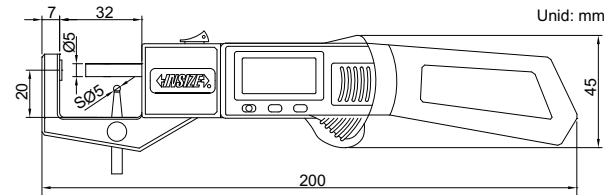

MEDIDOR DE ESPESSURA DIGITAL

2163-25

- Sua versatilidade de ajustes possibilita a medição de espessuras em geral

Código	Capac. de medição	Medição de paredes	Resolução	Exatidão
2163-25	0-25mm/0-1"	0-2mm/0.08"		±0.04mm