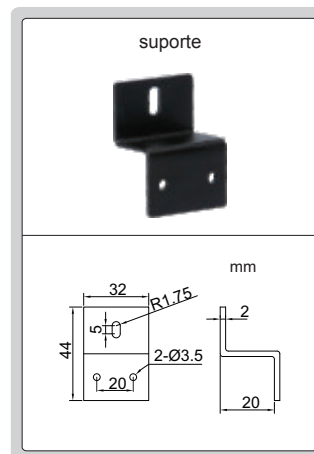

ESCALA VERTICAL DIGITAL

7102-300

- Resolução: 0.01 mm/0.0005"
- Teclas: liga/desliga, zero, mm/polegada e Preset
- Bateria SR44 ou LR44
- Saída de dados
- Fabricado em aço inoxidável
- Fornecido com suporte para montagem traseira

(mm)

Código	Capacidade	Exatidão	B	C	D	E	F	L
7102-100	100mm	±0.02mm	4	20	6	40	24	245
7102-150	150mm	±0.03mm	4	20	6	40	24	296
7102-200	200mm	±0.03mm	4	20	6	40	24	345
7102-300	300mm	±0.04mm	4	20	6	40	24	445
7102-400	400mm	±0.05mm	4	20	6	40	24	545
7102-500	500mm	±0.05mm	5.5	24	8	45	32	685
7102-600	600mm	±0.08mm	5.5	24	8	45	32	785
7102-800	800mm	±0.10mm	5.5	24	8	45	32	985
7102-1000	1000mm	±0.10mm	5.5	24	8	45	32	1185