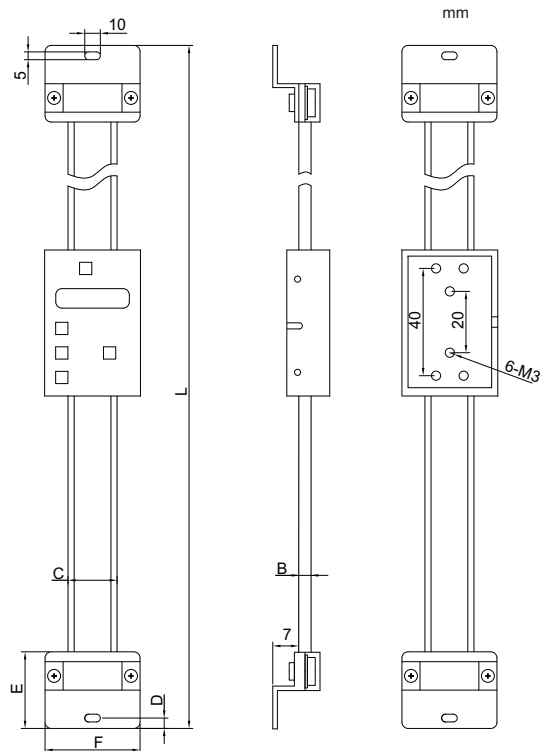

ESCALA VERTICAL DIGITAL

7102-300

- Resolução: 0.01 mm/0.0005"
- Teclas: liga/desliga, zero, mm/polegada e Preset
- Bateria SR44 ou LR44
- Saída de dados
- Fabricado em aço inoxidável
- Fornecido com suporte para montagem traseira

(mm)

Código	Capacidade	Exatidão	B	C	D	E	F	L
7102-100	100mm	±0.02mm	4	20	6	40	24	245
7102-150	150mm	±0.03mm	4	20	6	40	24	296
7102-200	200mm	±0.03mm	4	20	6	40	24	345
7102-300	300mm	±0.04mm	4	20	6	40	24	445
7102-400	400mm	±0.05mm	4	20	6	40	24	545
7102-500	500mm	±0.05mm	5.5	24	8	45	32	685
7102-600	600mm	±0.08mm	5.5	24	8	45	32	785
7102-800	800mm	±0.10mm	5.5	24	8	45	32	985
7102-1000	1000mm	±0.10mm	5.5	24	8	45	32	1185