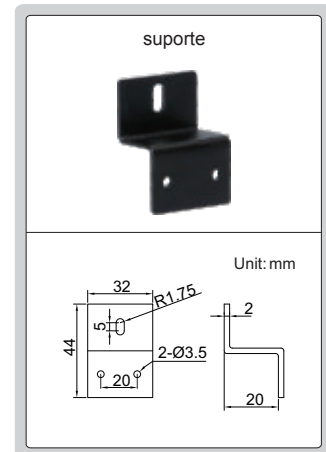

## Tipo A

- Resolução: 0.01 mm/0.0005"
- Teclas: liga/desliga, zero, mm/polegada
- Desligamento automático, movendo o cursor o instrumento liga automaticamente
- Bateria CR2032
- Saída de dados USB
- Fabricado em aço inoxidável
- Fornecido com suporte para montagem traseira
- Acessório opcional: cabo para saída de dados para computador (pág. A1-A2)

## Tipo B

- Resolução: 0.01 mm/0.0005"
- Teclas: liga/desliga, zero, mm/polegada, ABS e Preset
- Medição absoluta e incremental
- Bateria SR44 ou LR44
- Saída de dados
- Fabricado em aço inoxidável
- Fornecido com suporte para montagem traseira

(mm)

Código	Capacidade	Tipo	Exatidão	L
7101-100A	100mm	A	±0.02mm	215
7101-150A	150mm	A	±0.03mm	265
7101-200A	200mm	A	±0.03mm	315
7101-300A	300mm	A	±0.04mm	445
7101-400	400mm	B	±0.05mm	590

(mm)

Código	Capacidade	Tipo	Exatidão	L
7101-500	500mm	B	±0.05mm	690
7101-600	600mm	B	±0.08mm	790
7101-800	800mm	B	±0.10mm	990
7101-1000	1000mm	B	±0.10mm	1190