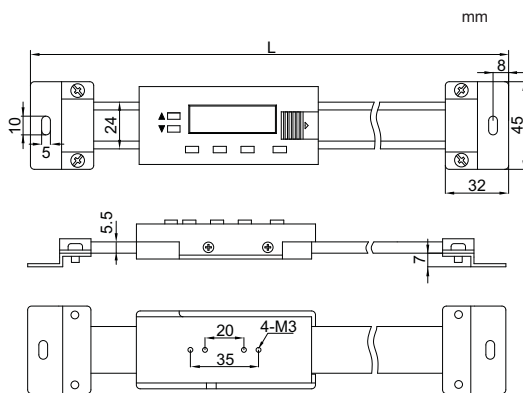

# ESCALA DIGITAL HORIZONTAL

7101-300A

7101-400

## Tipo A

- Resolução: 0.01 mm/0.0005"
- Teclas: liga/desliga, zero, mm/polegada
- Desligamento automático, movendo o cursor o instrumento liga automaticamente
- Bateria CR2032
- Saída de dados USB
- Fabricado em aço inoxidável
- Fornecido com suporte para montagem traseira
- Acessório opcional: cabo para saída de dados para computador (pág. A1-A2)

## Tipo B

- Resolução: 0.01 mm/0.0005"
- Teclas: liga/desliga, zero, mm/polegada, ABS e Preset
- Medição absoluta e incremental
- Bateria SR44 ou LR44
- Saída de dados
- Fabricado em aço inoxidável
- Fornecido com suporte para montagem traseira

(mm)

Código	Capacidade	Tipo	Exatidão	L
7101-100A	100mm	A	±0.02mm	215
7101-150A	150mm	A	±0.03mm	265
7101-200A	200mm	A	±0.03mm	315
7101-300A	300mm	A	±0.04mm	445
7101-400	400mm	B	±0.05mm	590

(mm)

Código	Capacidade	Tipo	Exatidão	L
7101-500	500mm	B	±0.05mm	690
7101-600	600mm	B	±0.08mm	790
7101-800	800mm	B	±0.10mm	990
7101-1000	1000mm	B	±0.10mm	1190