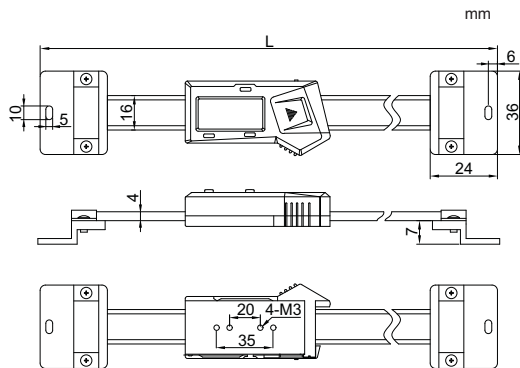

# ESCALA DIGITAL HORIZONTAL

7101-300A

7101-400

## Tipo A

- Resolução: 0.01 mm/0.0005"
- Teclas: liga/desliga, zero, mm/polegada
- Desligamento automático, movendo o cursor o instrumento liga automaticamente
- Bateria CR2032
- Saída de dados USB
- Fabricado em aço inoxidável
- Fornecido com suporte para montagem traseira
- Acessório opcional: cabo para saída de dados para computador (pág. A1-A2)

## Tipo B

- Resolução: 0.01 mm/0.0005"
- Teclas: liga/desliga, zero, mm/polegada, ABS e Preset
- Medição absoluta e incremental
- Bateria SR44 ou LR44
- Saída de dados
- Fabricado em aço inoxidável
- Fornecido com suporte para montagem traseira

(mm)

Código	Capacidade	Tipo	Exatidão	L
7101-100A	100mm	A	±0.02mm	215
7101-150A	150mm	A	±0.03mm	265
7101-200A	200mm	A	±0.03mm	315
7101-300A	300mm	A	±0.04mm	445
7101-400	400mm	B	±0.05mm	590

(mm)

Código	Capacidade	Tipo	Exatidão	L
7101-500	500mm	B	±0.05mm	690
7101-600	600mm	B	±0.08mm	790
7101-800	800mm	B	±0.10mm	990
7101-1000	1000mm	B	±0.10mm	1190